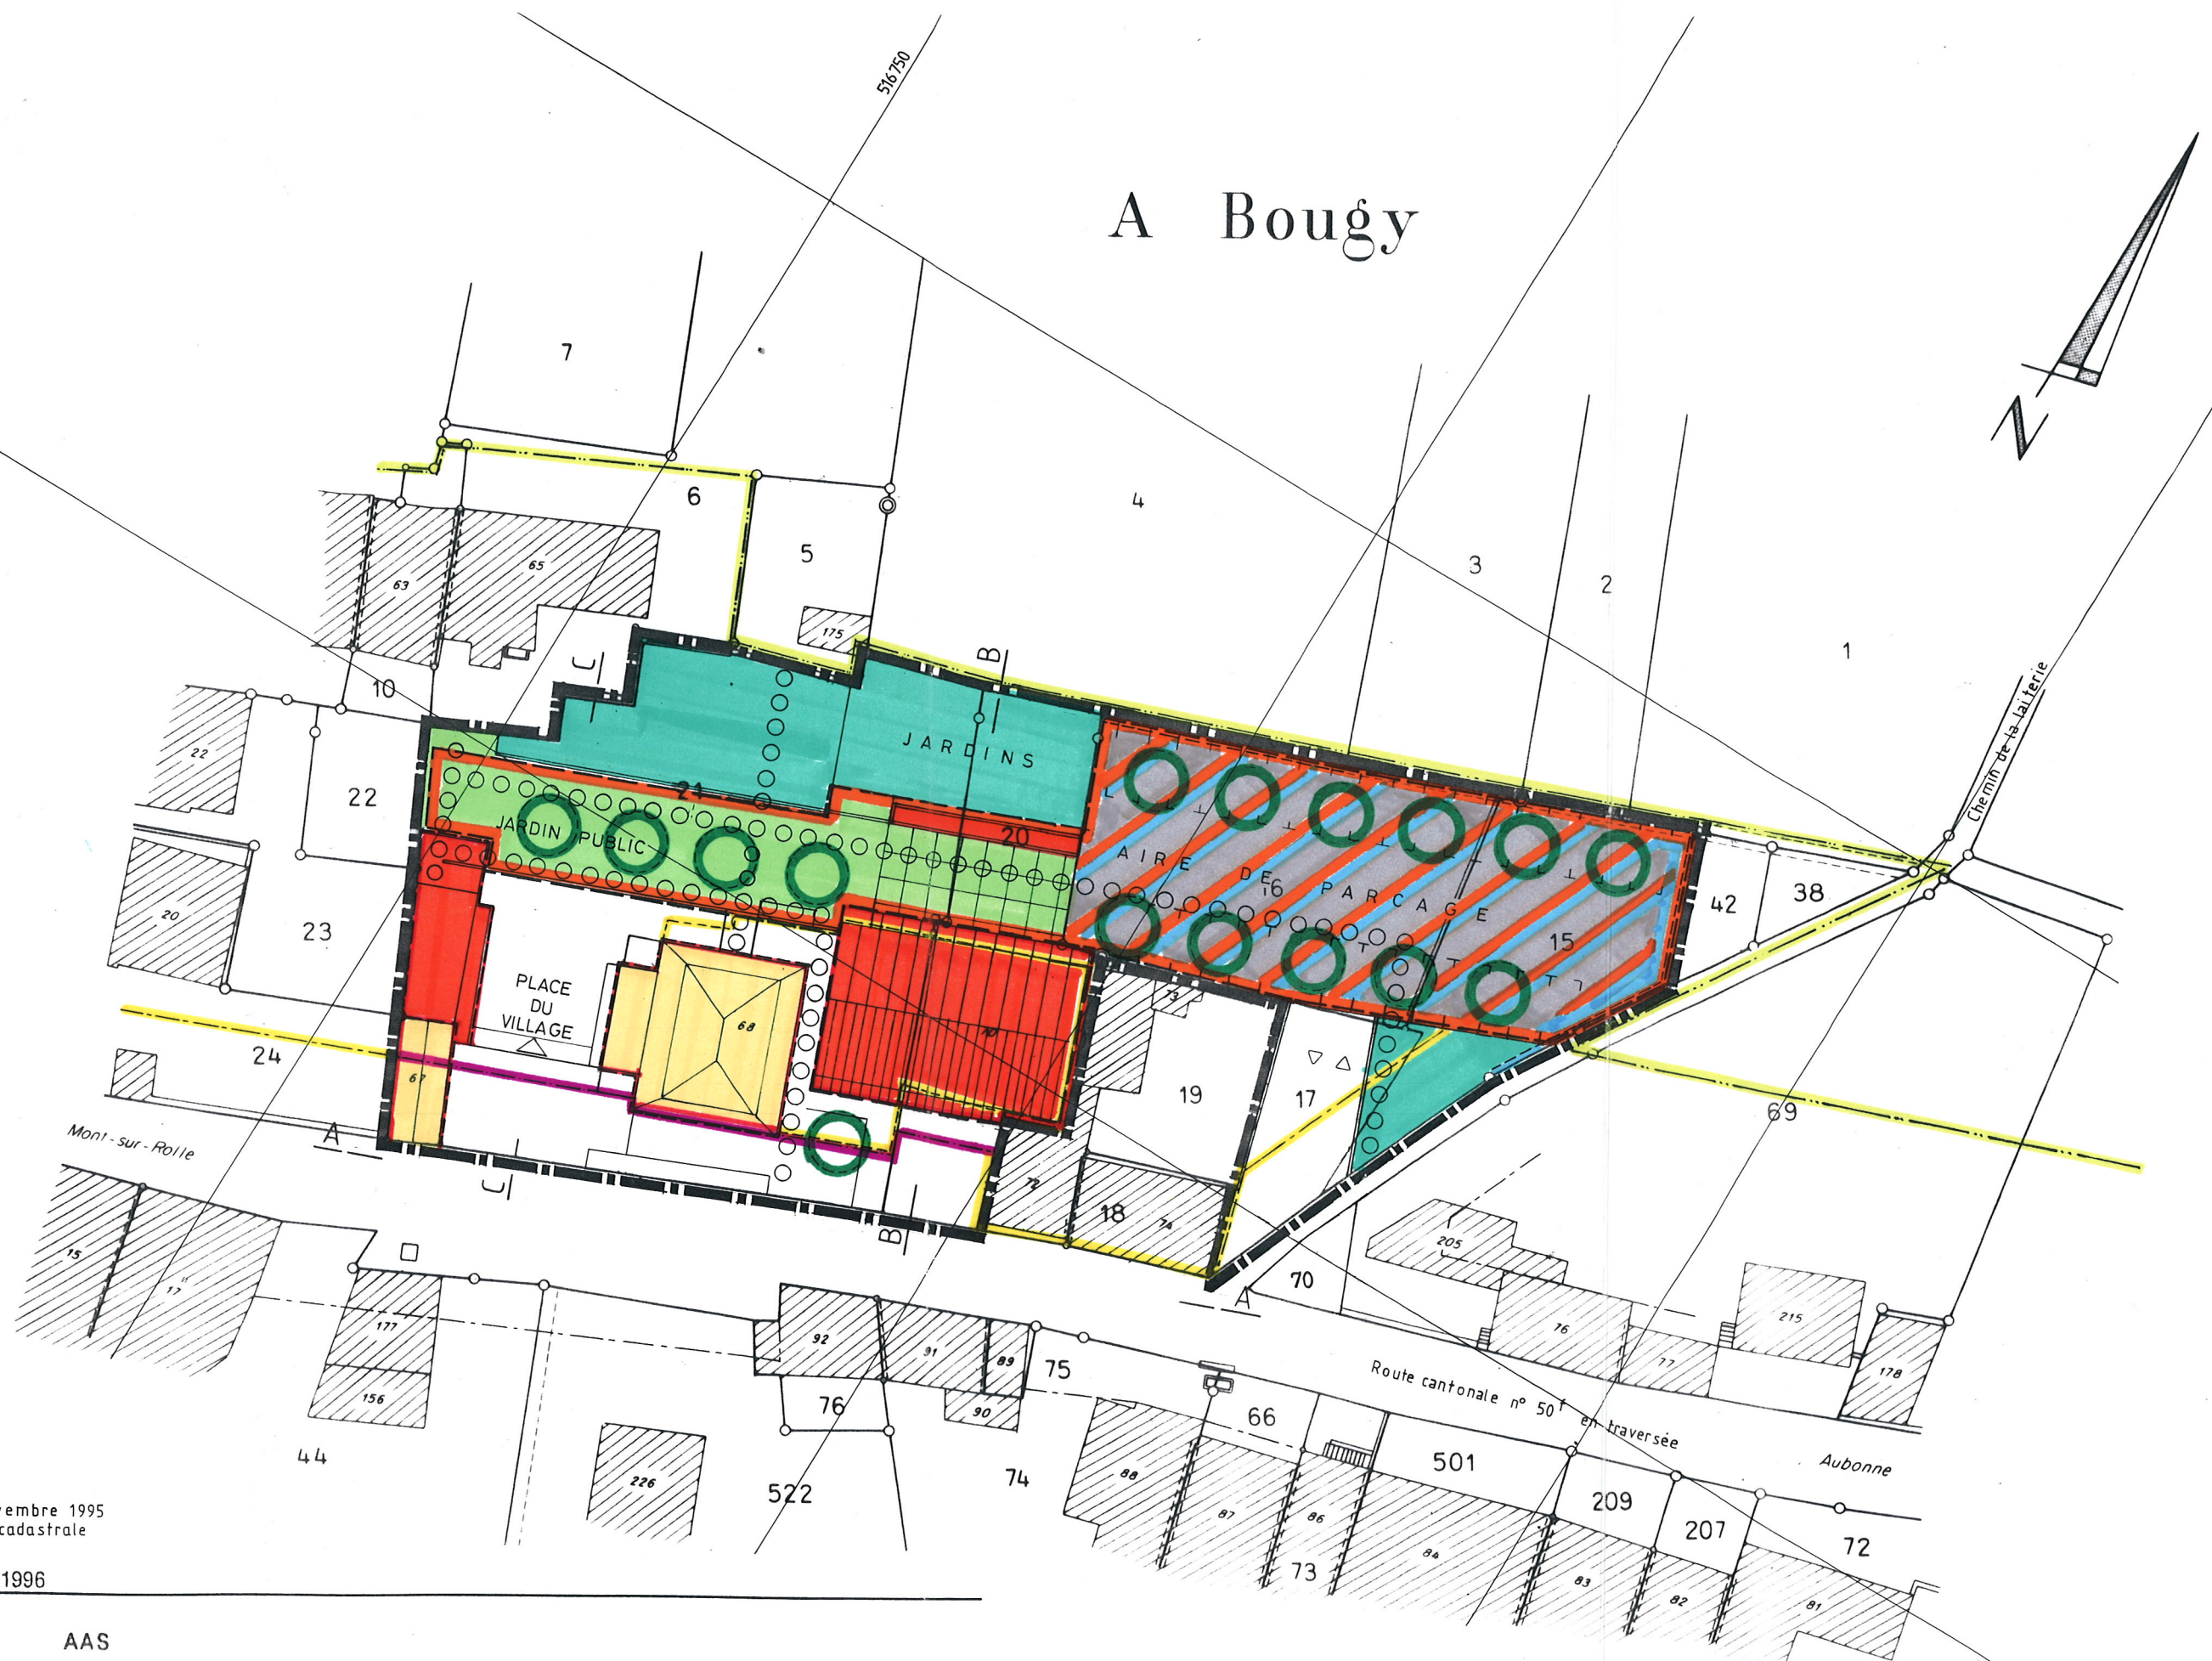

A Bougy

Echelle 1:500

Etabli à Aubonne, le 16 novembre 1995
sur la base de la mensuration cadastrale

Aubonne, le 10 mai 1996

AAS
 atelier d'architecture
 Armin Siegwart
 route de Pénesson 12
 CH-1170 Aubonne
 Tél./Fax. 021.808 79 86